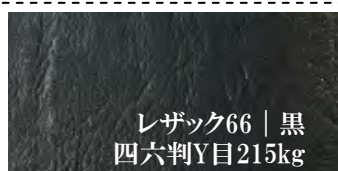

レザック紙 色見本

C色

D色