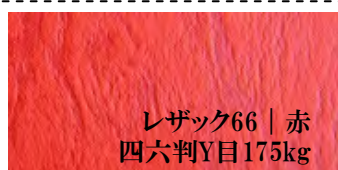

レザック紙 色見本

レザック66 青鼠 四六判Y目215kg	レザック66 アーモンド 四六判Y目260kg	レザック66 あさぎ 四六判Y目260kg	レザック66 アボカド 四六判Y目260kg
レザック66 うすあい 四六判Y目175kg	レザック66 うす鼠 四六判Y目175kg	レザック66 うす緑 四六判Y目215kg	レザック66 うす紫 四六判Y目130kg
レザック66 オークル 四六判Y目260kg	レザック66 からし 四六判Y目175kg	レザック66 銀鼠 四六判Y目260kg	レザック66 クリーム 四六判Y目175kg 菊判Y目121.5kg
レザック66 栗茶 四六判Y目175kg	レザック66 古染 四六判Y目215kg	レザック66 桜 四六判Y目175kg	レザック66 白 四六判Y目100kg 菊判Y目69.5kg
レザック66 しろねず 四六判Y目260kg	レザック66 スカイ 四六判Y目215kg	レザック66 すみれ 四六判Y目175kg	レザック66 象牙 四六判Y目215kg
レザック66 玉子 四六判Y目260kg	レザック66 茶 四六判Y目215kg	レザック66 鼠 四六判Y目175kg	レザック66 ピンク 四六判Y目215kg
レザック66 藤 四六判Y目260kg	レザック66 ベージュ 四六判Y目215kg	レザック66 ホワイトグレー 四六判Y目175kg	レザック66 みずいろ 四六判Y目175kg
レザック66 みるく 四六判Y目215kg	レザック66 ミント 四六判Y目215kg	レザック66 桃 四六判Y目260kg	レザック66 雪 四六判Y目260kg
レザック66 ライトグレー 四六判Y目260kg	レザック66 らくだ 四六判Y目175kg		

レザック紙 色見本

C色

D色